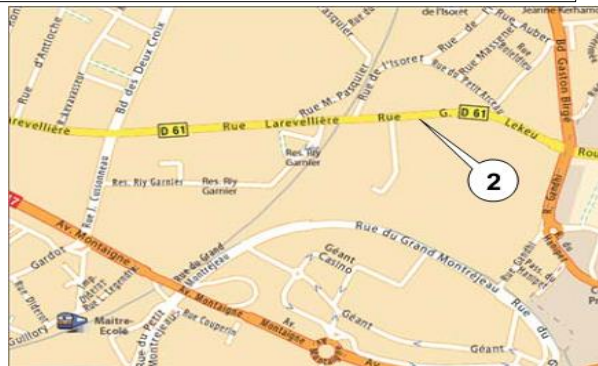

-  Groupe musical Ansker
 -  Dansaël (association étudiante)
 -  Bagad MEN GLAZ de Trélazé
- ...et est prêt à en accueillir de nouvelles !

Le local - 25 bis rue des Banchais, Angers

Arceau - 10 rue Guillaume Lekeu, Angers